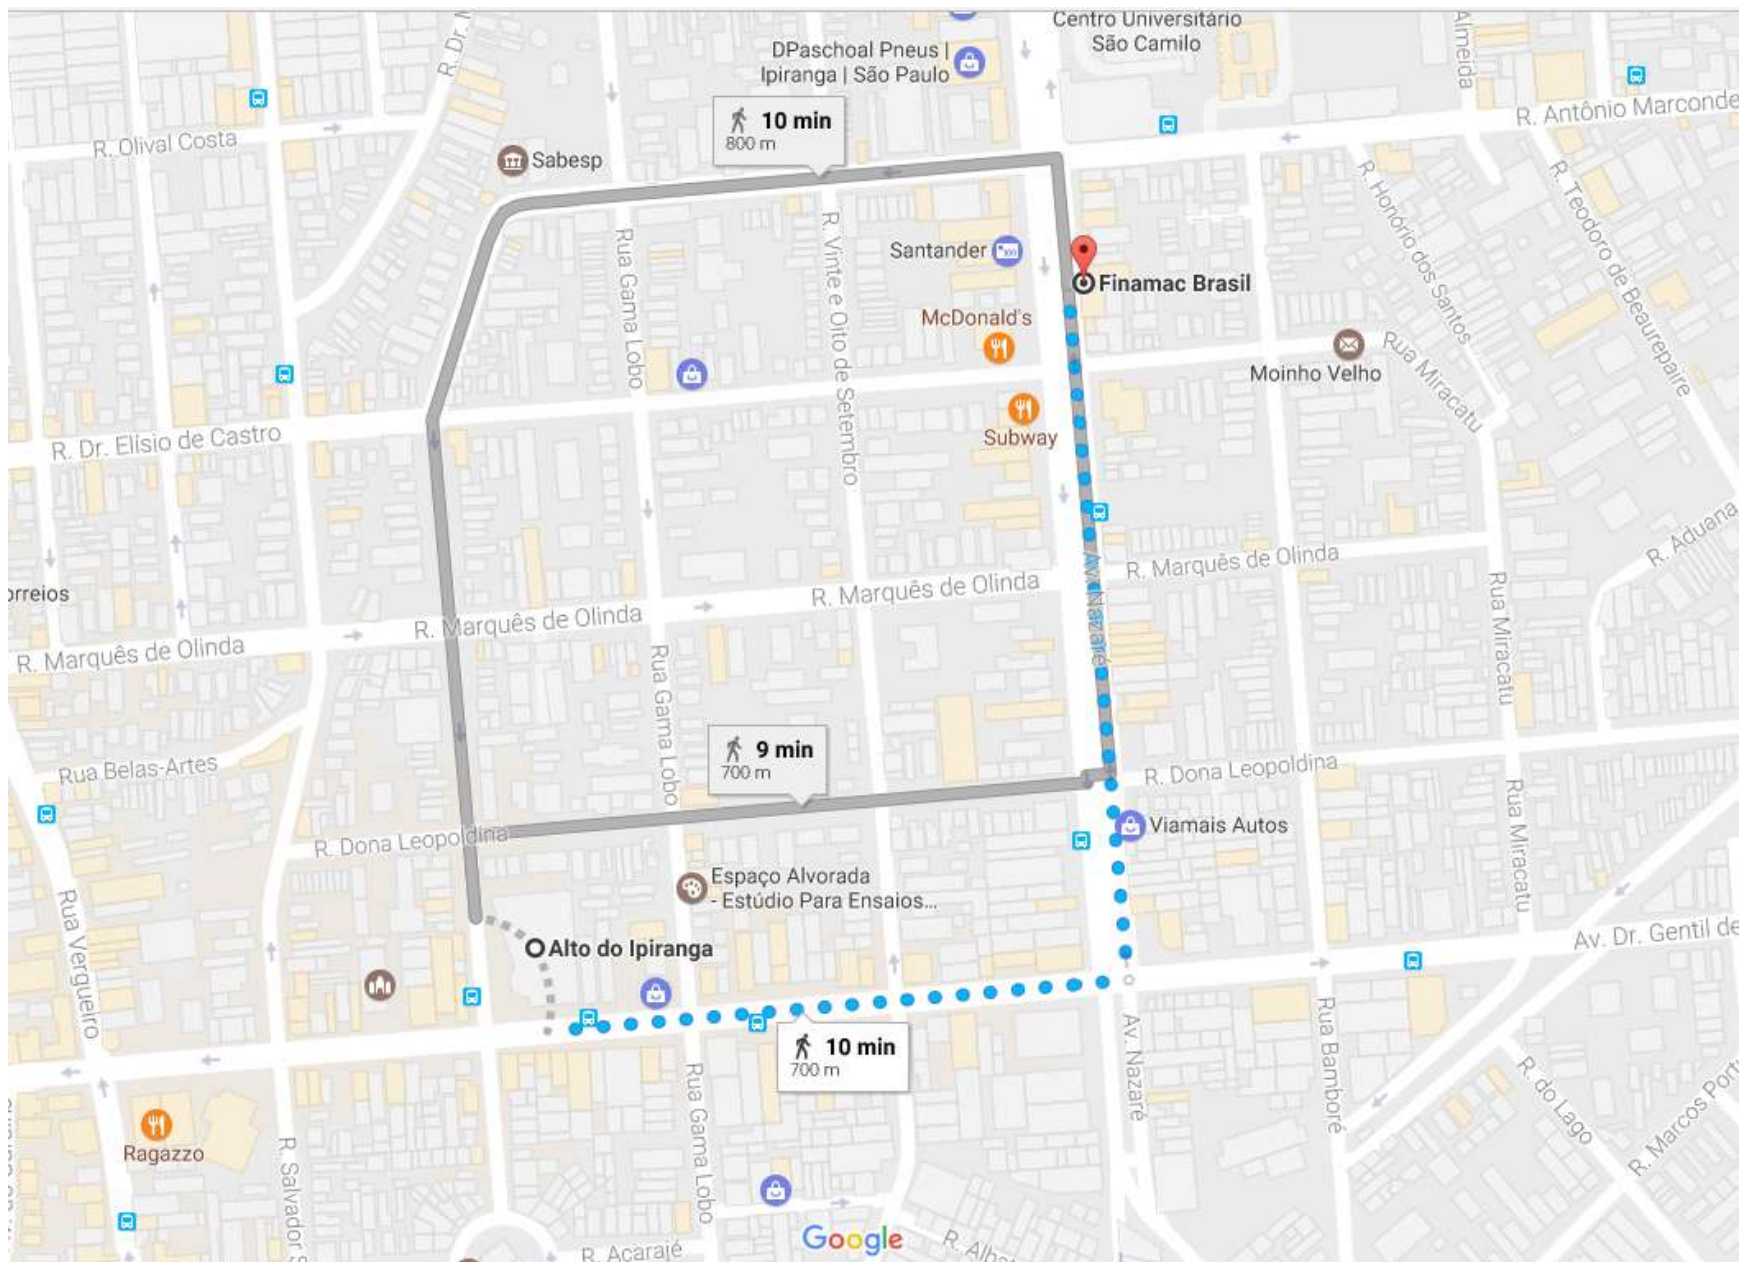

Como chegar ao
Showroom Finamac São Paulo

Como chegar

1. Desde a Rodoviária do Tietê, pegar interligação para a Linha 1 (azul) do metrô que fica na própria rodoviária, e chama-se estação Portuguesa-Tietê.
2. Pegar essa linha no sentido Jabaquara e descer na estação Ana Rosa.
3. Ao descer na estação Ana Rosa, fazer baldeação para a Linha 2 (verde) do metrô.
4. Pegar essa linha no sentido Vila Prudente e descer na estação Alto do Ipiranga.
5. Ao descer na estação Alto do Ipiranga, seguir pela Av. Dr. Gentil de Moura até a Avenida Nazaré. Basta subir a Av. Nazaré. Estamos em frente ao Mc Donalds.

Como chegar

Metrô de São Paulo

Lista de hotéis

EZ Aclimação Hotel

<https://www.ezhoteis.com.br/>

Av. Armando Ferrentini, 668 – Aclimação, São Paulo

Tel: (11) 3346-7799

Hotel Estação Paraíso