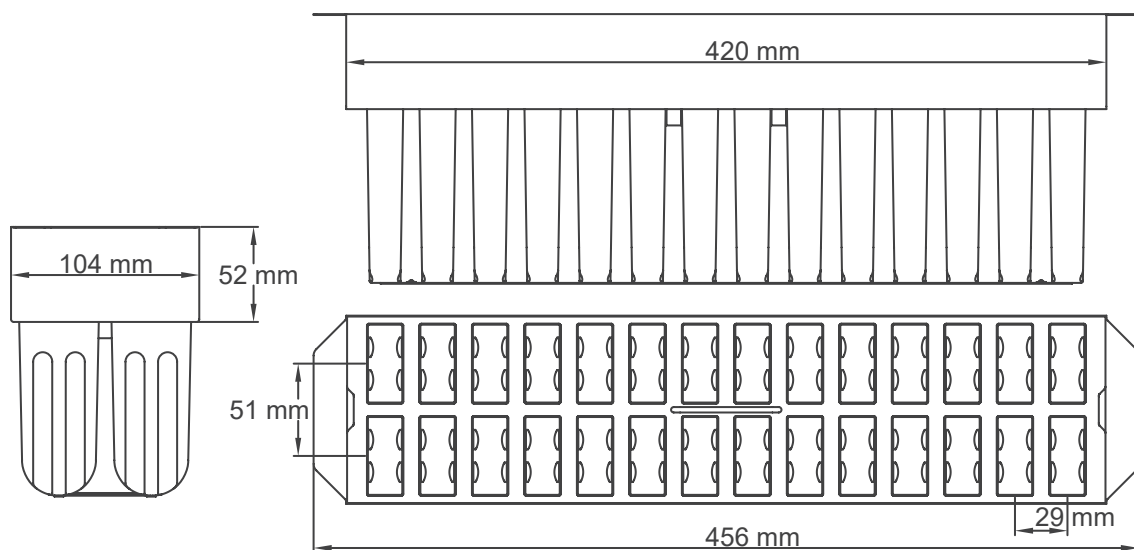

MODELS WITH 28 CAVITIES

MODELOS CON 28 CAVIDADES

Buy now in our store by [clicking here](#).

Compre ahora en nuestra tienda haciendo [clic aquí](#).