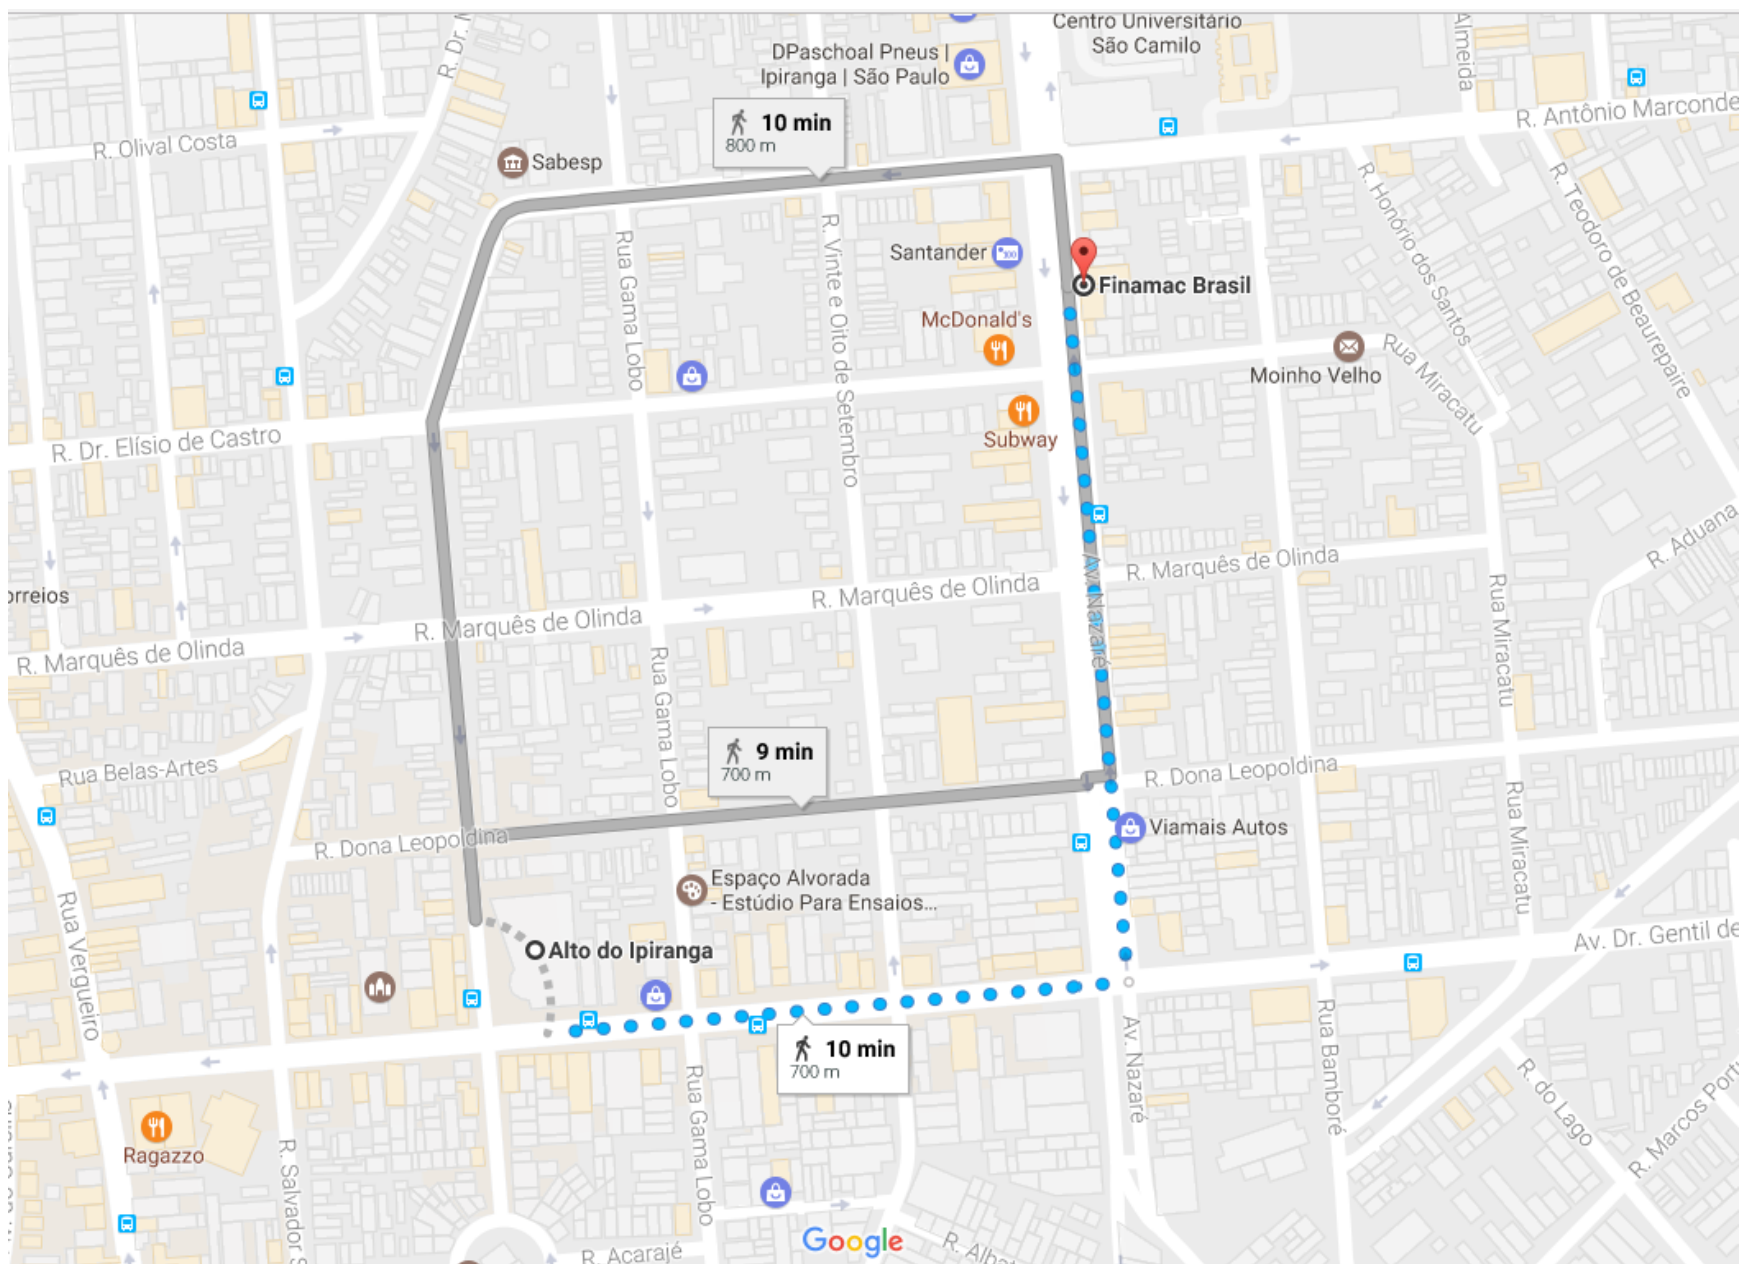

Como llegar al
Showroom Finamac São Paulo

Como llegar

1. Desde la Estación de Autobuses Tietê, tomar la conexión con el metro (línea 1 – azul). La estación de metro se encuentra dentro de la estación de autobuses y se llama Estación Portuguesa-Tietê.
2. Tome esta línea hacia Jabaquara y baje en la Estación Ana Rosa.
3. Después de bajar en la Estación Ana Rosa, usted tiene que tomar la conexión a la Línea 2 (verde).
4. Tome esta línea hacia Vila Prudente y baje en la Estación Alto do Ipiranga.
5. Al bajar en Alto do Ipiranga, seguir por la Avenida Dr. Gentil De Moura hasta la Avenida Nazaré. Gire a la izquierda en la Avenida Nazaré y siga recto hasta el Showroom Finamac. Estamos situados justo en frente de un McDonalds.

Como chegar

São Paulo metro

Hoteles

Villa Rosa Hotel

<http://www.villarosahotel.com.br/>

R. Manuel de Paiva, 122 - Vila Mariana, São Paulo

Tel: +55 11 5084-7316

EZ Aclimação Hotel